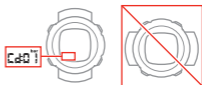

SUUNTO WIRELESS TRANSMITTER
QUICK GUIDE

Activate

1.

2.

3.

1.

2.

<10cm 0.3ft

<10cm 0.3ft

3.

No connection

FAIL

no conn

1.

<1.2m
4ft

(2.)